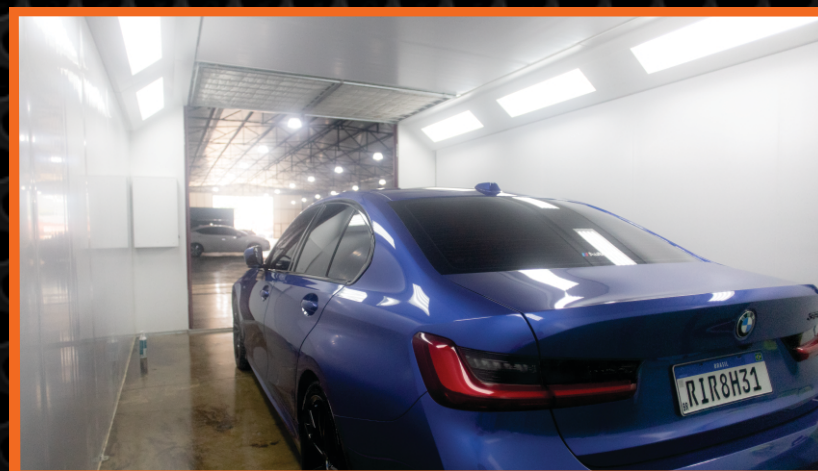

CABINE DE PINTURA

Com mais de duas décadas de atuação, a STK Cabines de Pintura oferece para você e o seu carro muito mais confiança e credibilidade na hora do serviço.

STK