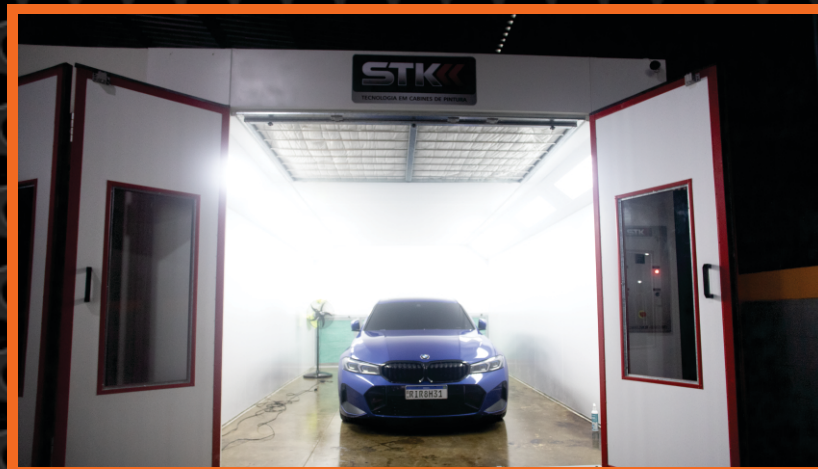

Nossa loja possui mais de 4000m² e fica localizada em Vargem Pequena, zona Oeste do Rio de Janeiro, possuímos os mais modernos equipamentos, para que possamos oferecer uma mão de obra qualificada.

Portanto, além de oferecermos soluções automotivas; o nosso lema é aliar o cuidado automotivo com o cuidado humano, proporcionando o melhor atendimento possível aos nossos clientes.

O Alinhador de Direção Mahovi – MAH-3D1 oferece precisão, eficácia e alta qualidade para sua oficina. Com um software intuitivo e de fácil operação, ele guia o operador à um resultado 100%. Além do alinhamento das rodas, mede desalinhamento do chassi, diâmetro das rodas e todos demais ângulos necessários para um perfeito alinhamento como caster, cambagem, KPI, divergência e convergência.

MAHOVI

PNEUS

° *As melhores marcas pelo melhor preço do mercado.*

CABINE DE PINTURA

Com mais de duas décadas de atuação, a STK Cabines de Pintura oferece para você e o seu carro muito mais confiança e credibilidade na hora do serviço.